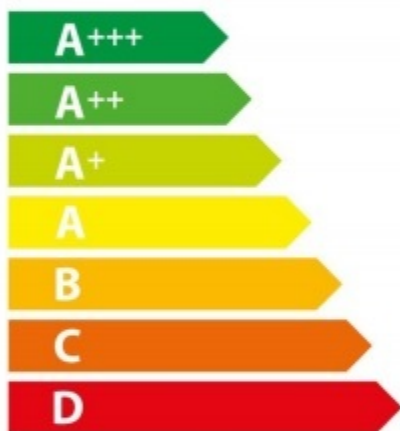

# ENERG

енергия · ενεργεια

### HBG632BS1

**A<sup>+</sup>**

**71** L

**0,87** kWh/cycle\*

**0,69** kWh/cycle\*

\* цикъл · cyklus · portion · zyklus · πρόγραμμα · ciclo · tsükkel · ohjelma · ciklus ciklas · cikls · čiklu · cyclus · cykl · ciclu · program · cykel